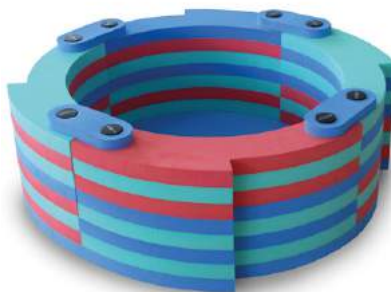

**Floating Covered Raft**

Made of Golfoam and noodles. Various colors.

**D1027** Dim.: 200x100x100cm

**Salto em Altura**

Fabricado em Golfoam. 2 eixos de nylon. Cores diversas.

**High Jump**

Made of Golfoam. 2 nylon axles. Various colors.

**D1046** 200x100x90cm

**Escorrega Flutuante**

Fabricada em Golfoam. Cores diversas.

**Floating Slide**

Made of Golfoam. Various colors.

**D118.1** Dim.: 100x50x9cm  
**D118.2** Dim.: 200x50x9cm

**Ponte Flutuante - Plataforma**

Fabricada em Golfoam. Várias cores. Inclui peças para união. Plataformas vendidas em separado. Unidade.

**Float Bridge - Platform**

Made of Golfoam. Various colors. Includes junction parts. Platforms sold separately. Unit.