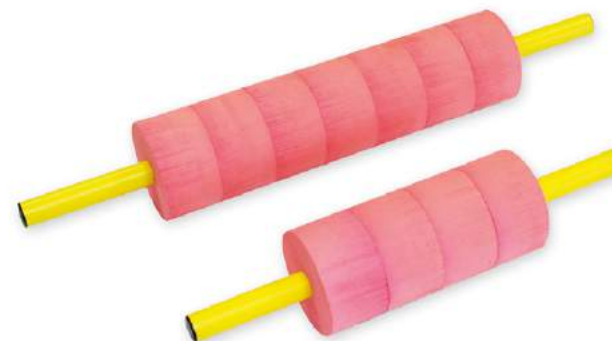

**Floating Swim Belt Monobloc**

Made of Golfoam. With clamping strips and safety locks. Various colors.

**MA304CE** 6-12 anos/years | 30 - 60 Kg

**Colar em Espuma**

Fabricada em Golfoam. Com tiras de aperto e fechos de segurança. Cores Diversas.

**Foam Swim Collar**

Made of Golfoam. With clamping strips and safety locks. Various colors.

**MA310** 6 - 12 anos/years | 30 - 60 Kg

**Braçadeiras Insufáveis "Golfinho"**

Fabricadas em PVC. Com 2 câmaras de ar e 2 válvulas de segurança. Par.