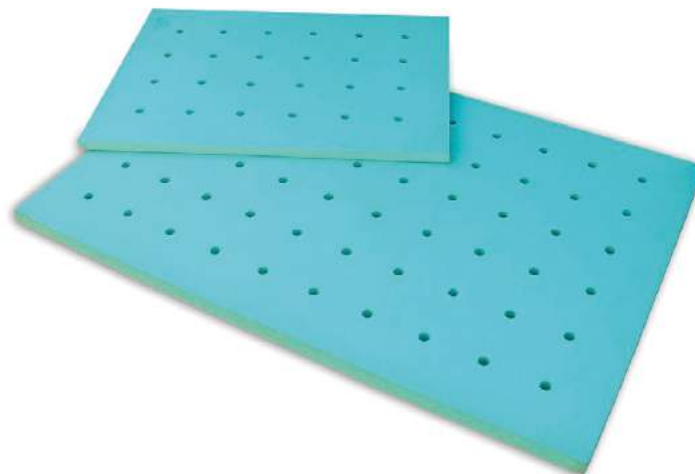

**D196** Dim.: 150x100cm

**Rider**

Fabricado em Golfoam. 2 eixos de nylon. Cores diversas.

**Rider**

Made of Golfoam. 2 nylon axles. Various colors.

**D194** Dim.: 100x30cm

**Eixo Flutuante**

Fabricada em Golfoam. Eixo de nylon. Cores diversas.

Fabricado em Golfoam. 2 eixos de nylon.  
Cores diversas.

**Floating Crocodile**

Made of Golfoam. 2 nylon axles.  
Various colors.

**D1052** Dim.: 180x100x80cm

**Fórmula 1 Flutuante**

Fabricado em Golfoam. 2 eixos de nylon.  
Cores diversas.

**Floating Horse**

Made of Golfoam. Various colors.

**D1053** Dim.: 130x130x10cm

**Colchão Flutuante em tela**

Fabricado em tela sintética e com enchimento de espuma flutuante.

**Canvas Floating Matress**

Made of synthetic canvas and filled with floating foam.

**D1054** Dim.: 200x22cm

**Tronco Flutuante em tela**

Fabricado em tela sintética e com enchimento de espuma flutuante.

**Canvas Floating Log**

Made of synthetic canvas and filled with floating foam.

**i** ARRUMACÃO PAG. 143 - EQUIPAMENTO DE PISCINA  
 STOWAGE PAG. 143 - POOL EQUIPMENT