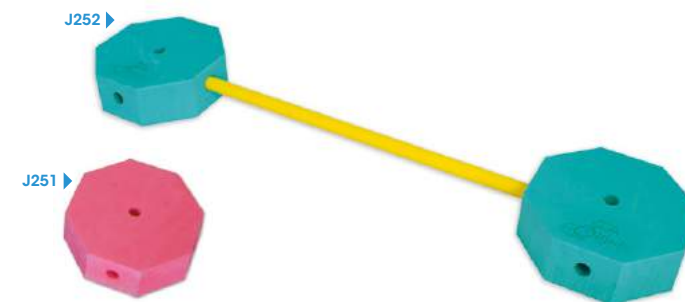

J251 Octógono Flutuante "Golfoam" 25x25x8,5cm/
Octagonal floating "Golfoam" 25x25x8,5cm

J252 Comprimento / Length: 108cm

Halter Octogonal

Fabricado em Golfoam. Com tubo de alumínio. Cores diversas.

Octagonal Dumbbell

Made of Golfoam. With aluminium tube. Various colors.