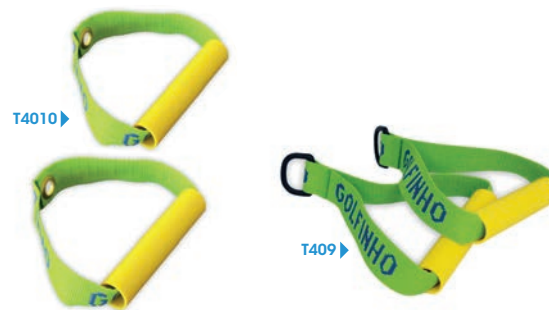

**T4029** Amarelo/Yellow | Ligeira/Light  
**T4025** Verde/Green | Média/Medium

**Barra Aqua Training**

Fabricada em PVC, com tubo elástico e cinta de polipropileno. Comprimento da barra: 100cm

**T4030** Vermelha/Red | Forte/Strong  
**T4031** Azul/Blue | Extra Forte/Extra Strong

**Aqua Training Bar**

Made of PVC, with rubber tube and polypropylene strap. Bar length: 100cm

**T4010** Para Elástico / For Elastic  
**T409** Para FitBand / For FitBand

**Pegas**

Fabricadas em polipropileno e PVC. Par.