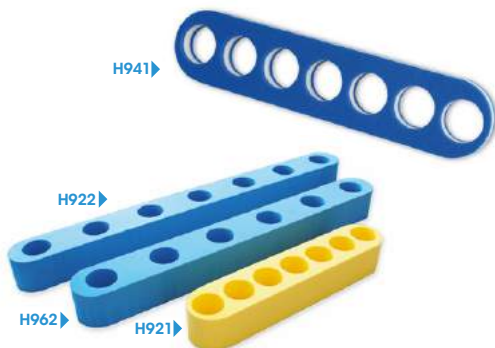

**H903** Dim.: 100x6x6cm

**H904** Dim.: 200x6x6cm

**Batata Frita Quadrada**

Fabricada em Golfoam. Cores diversas.

**Square Aqua Noodle**

Made of Golfoam. Different colors.

**H959** 3 Orifícios/ 3 Holes | 42x10x9cm