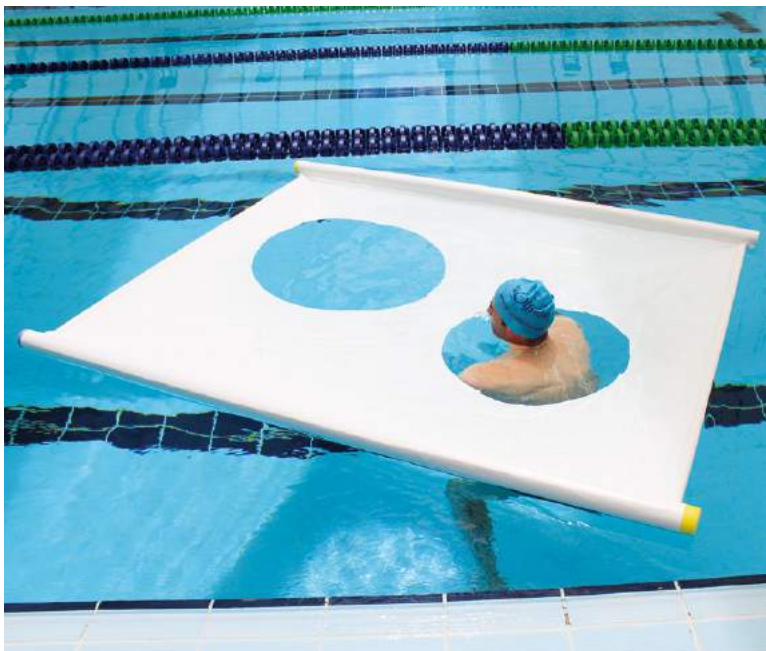

**J207** Diam.: 100cm

**Flor flutuante em Tela**

Fabricado em tela sintética. Cores diversas.

**Canvas floating Flower**

*Made of synthetic canvas. Various colors.*

**J227** Dim.: 209x175cm

**Tapete Horizontal c/2 furos**