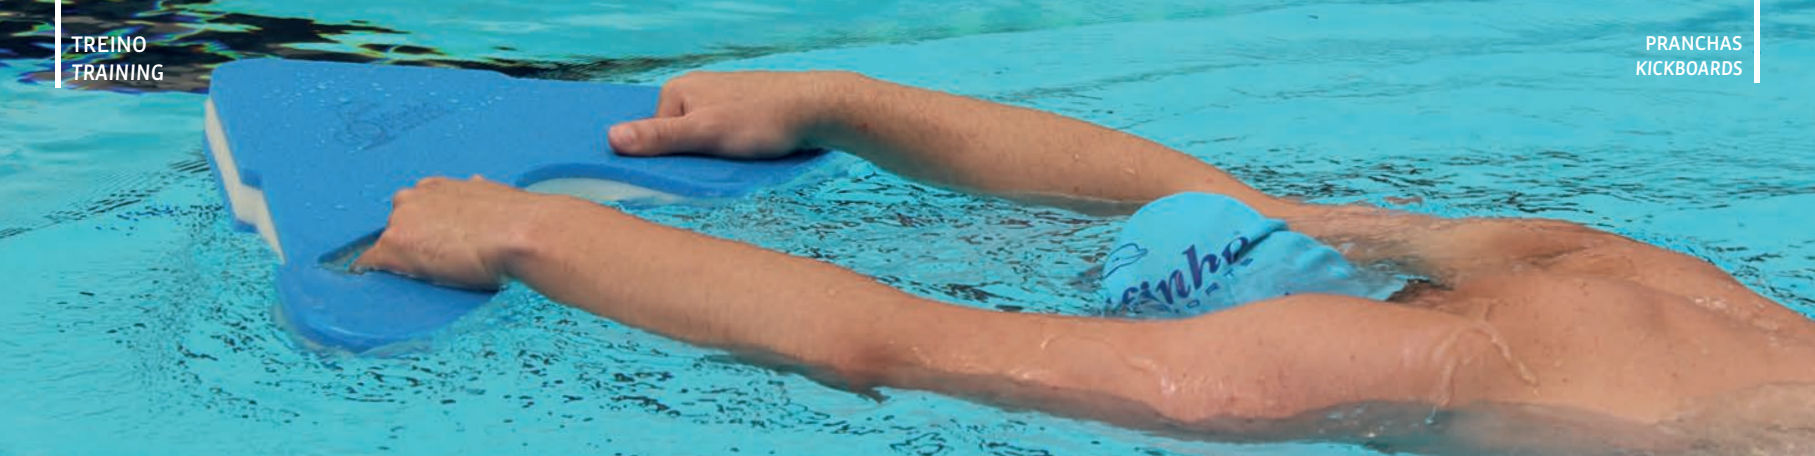

**Floating Ring**

Made of soft synthetic material. Assorted colors.

TREINO  

---

TRAINING

**T440** Dim.: 29x22x3cm | Pequena/ Small  
**T439** Dim.: 38x23x3cm | Média/ Medium

**Pranchas de Natação**  
Fabricadas em Retifoam.