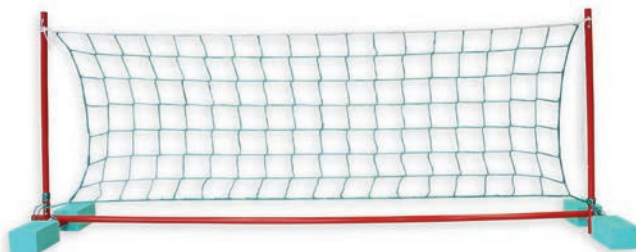

**Floating Water Basket**

Made of Stainless steel. Net and floaters included. Robust. Unit.

**J248** Dim.: 65x65x51cm

**Cesto de Basket em Espuma**

Fabricado em Golfoam. Cores diversas. Unidade.

**Foam Basket Game**

Made of Golfoam. Various colors. Unit.

**J276** Dim.: 70x70x55cm

**Cesto de Basket em PVC**

Fabricado em tubo de PVC, foi concebido para oferecer um bom desempenho, durabilidade e muitos momentos de diversão. Os flutuadores são feitos de espuma de polietileno de células fechadas (Golfoam), garantindo uma excelente flutuabilidade. Rede incluída.

**Floating Water Basket**

Manufactured in PVC pipe, conceived to offer good performance, durability and a lot of fun moments. The floaters are made of closed cell polyethylene foam (Golfoam), ensuring great buoyancy. Net included.

**J202** Dim.: 200X60X60cm

**J206** Dim.: 400X60X60cm

**Voleibol Flutuante**

Fabricado em tubo de alumínio anodizado.  
Redes e flutuadores incluídos. Robusto.

**Floating Volleyball**

Made of anodized aluminium tube. Net  
and floaters included. Robust.