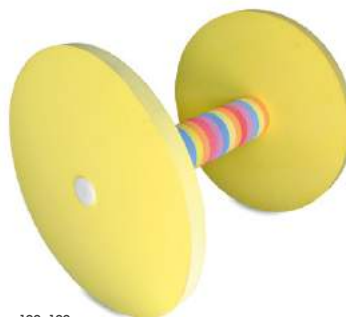

**D196** Dim.: 150x100cm

**Rider**

Fabricado em Golfoam. 2 eixos de nylon. Cores diversas.

**Rider**

Made of Golfoam. 2 nylon axles. Various colors.

**D194** Dim.: 100x30cm

**Eixo Flutuante**

Fabricada em Golfoam. Eixo de nylon. Cores diversas.

**Floating Shaft**

Made of Golfoam. Nylon axle. Various colors.

**D199** Dim.: 100x100cm

**Roda Flutuante**

Fabricada em Golfoam. Eixo de nylon. Cores diversas.

**Floating Wheel**

Made of Golfoam. Nylon axle. Various colors.