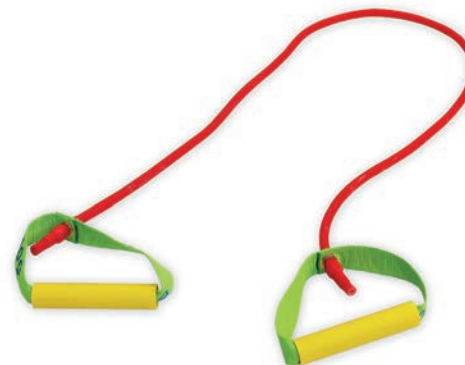

T402 Amarelo/Yellow | Ligeira/Light
T403 Verde/Green | Média/Medium

Elástico com pegas

Fabricado com tubo elástico, fita e pegas de polipropileno. Elásticos de cor diferente para cada resistência. Comp.: 130cm.

T404 Vermelha/Red | Forte/Strong
T405 Azul/Blue | Extra Forte/Extra Strong

Elastic with handles

Made of rubber tube and a polypropylene band and handles. Different colors for each resistance level. Length: 130cm.