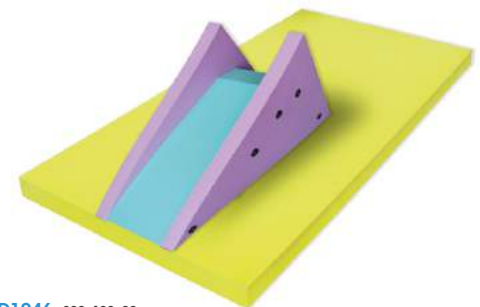

**Floating Covered Raft**

Made of Golfoam and noodles. Various colors.

**D1027** Dim.: 200x100x100cm

**Salto em Altura**

Fabricado em Golfoam. 2 eixos de nylon. Cores diversas.

**High Jump**

Made of Golfoam. 2 nylon axles. Various colors.

**D1046** 200x100x90cm

**Escorrega Flutuante**

Fabricada em Golfoam. Cores diversas.

**Floating Slide**

Made of Golfoam. Various colors.

**D118.1** Dim.: 100x50x9cm  
**D118.2** Dim.: 200x50x9cm

**Ponte Flutuante - Plataforma**

Fabricada em Golfoam. Várias cores. Inclui peças para união. Plataformas vendidas em separado. Unidade.

**Float Bridge - Platform**

Made of Golfoam. Various colors. Includes junction parts. Platforms sold separately. Unit.