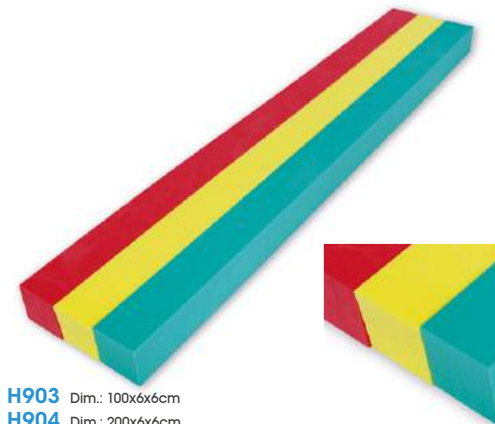

H903 Dim.: 100x6x6cm

H904 Dim.: 200x6x6cm

Batata Frita Quadrada

Fabricada em Golfoam. Cores diversas.

Square Aqua Noodle

Made of Golfoam. Different colors.