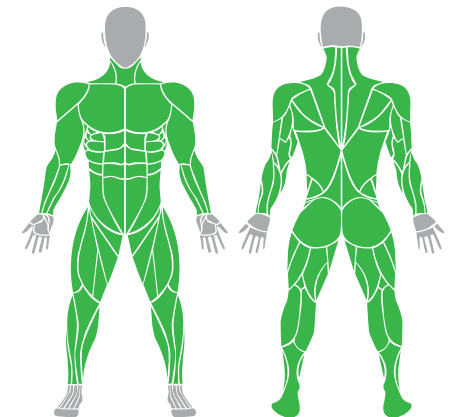

DESCRIÇÃO

Fabricado em Golfoam, com tiras de aperto e fechos de segurança. Cores diversas. Cumpre todos os requisitos da Directiva 89/686/CEE, que se refere à conformidade com a norma EN 13138.

FUNÇÃO

Desenvolvido para proporcionar flutuação em espaço aquático. A sua forma ergonómica permite a sua utilização tanto na posição vertical como horizontal. Pode ainda ser utilizado em diferentes âmbitos de aplicação, nomeadamente, no fitness aquático, reabilitação e personal trainer aquático.

Conforto

Estabilidade

Segurança

Multifuncional

Sistema de ajuste

Fabricado em Golfoam garantindo máxima flutuabilidade.

Tiras de aperto e fitas de segurança para maior conforto e estabilidade.

Marcação CE Os auxiliares de flutuação Golfinho Sports® com marcação CE, cumprem todos os requisitos da Directiva 89/686/CEE, que se refere à conformidade com a norma EN 13138. Apenas os produtos que cumprem os requisitos essenciais podem ser colocados no mercado e colocados em serviço.

OBJECTIVOS DE TREINO

Auxiliar de flutuação para a execução de movimentos. Pode ainda ser utilizado como forma de suporte em sessões de reabilitação/terapia aquática.

INDICADO PARA:

Pode ser utilizado por adultos; adultos com patologias, adultos com necessidade especiais (desde que acompanhados), atletas e atletas de adaptada.

UTILIZAÇÃO:

- . água profunda;
- . água rasa.

ARTIGOS RELACIONADOS:

- . Cinto flutuador - elementos;
- . Cinto flutuador - monobloco;
- . Cinto flutuador - figuras;
- . Flutuador dorsal.

ÁREAS DE INTERVENÇÃO