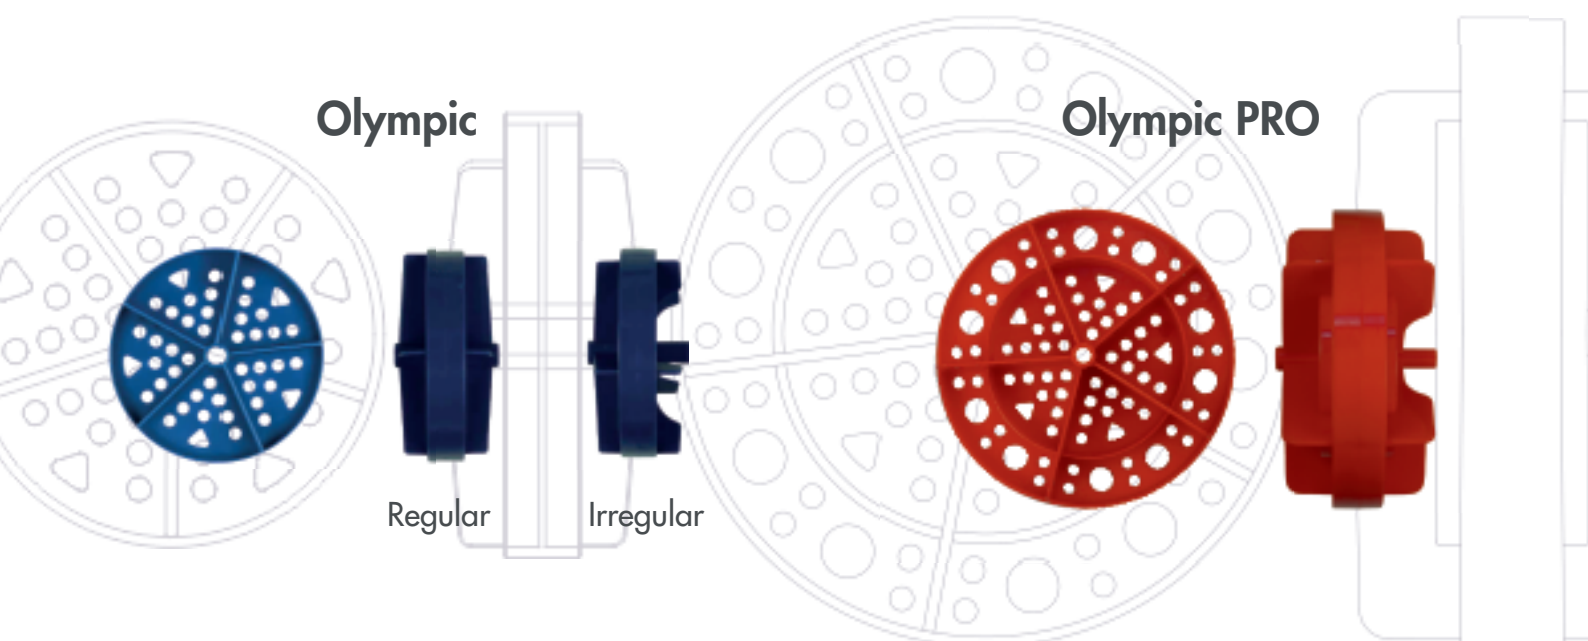

Referências disponíveis

E5239.MTSS

Metro de separadores pista "Olympic" 100mm. Cabo Aço. Tensor especial para cabo de aço e mola estabilizadora não incluídos. Acessórios obrigatórios para cumprir as normas World Aquatics e de segurança europeias.

E5239.25SS

Separador de pista "Olympic" 100mm - 25m. Cabo Aço. Inclui tensor especial para cabo de aço e mola estabilizadora de acordo com as normas World Aquatics.

E5239.50SS

Separador de pista "Olympic" 100mm - 50m. Cabo Aço. Inclui tensor especial para cabo de aço e mola estabilizadora de acordo com as normas World Aquatics.

E5304.MTSS

Metro de separadores pista "Olympic" PRO 150mm. Cabo Aço. Tensor especial para cabo de aço e mola estabilizadora não incluídos. Acessórios obrigatórios para cumprir as normas World Aquatics e de segurança europeias.

E5304.25SS

Separador de pista "Olympic" PRO 150mm - 25m. Cabo Aço. Inclui tensor especial para cabo de aço e mola estabilizadora de acordo com as normas World Aquatics.

E5304.50SS

Separador de pista "Olympic" PRO 150mm - 50m. Cabo Aço. Inclui tensor especial para cabo de aço e mola estabilizadora de acordo com as normas World Aquatics.