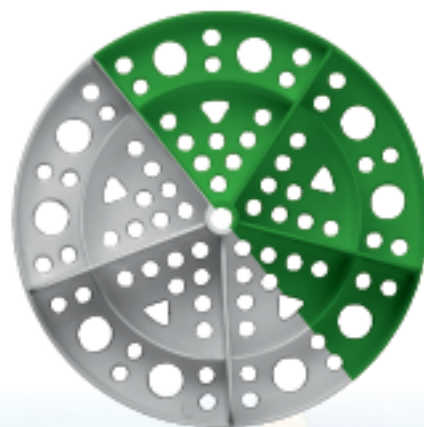

# Separadores de Pista Olympic

*Design Exclusivo Golfinho Sports®*

**Olympic**

**Olympic PRO**

Imagem meramente ilustrativa.

Os separadores de pista Olympic 100mm e Olympic PRO 150mm são compostos por uma nova tecnologia de corta-ondas com design exclusivo Golfinho Sports®, que tem como objetivo principal aumentar o bloqueio de ondas entre pistas na piscina. Os vários microdonuts colocados em pontos específicos ao longo do separador garantem a sua flutuabilidade.

Fabricados em polietileno de alta densidade mais suave, mais flexível e com resistência superior aos raios UV, os novos separadores de pista são ideais para piscinas de competição. Para além disso, cumprem as normas World Aquatics e de segurança europeias.

## Características

	Olympic	Olympic PRO
Ideal para piscinas de 25 metros	✓	✓
Ideal para piscinas de 50 metros	✗	✓
Eficácia do corte das ondas	+	++
Tamanho do corta ondas	100mm	150mm
Fabricado em PEHD mais suave	✓	✓
Compatíveis com acessórios de fixação/arrumação	✓	✓
Durabilidade	++	++
Cumpre os Regulamentos da World Aquatics	✓	✓