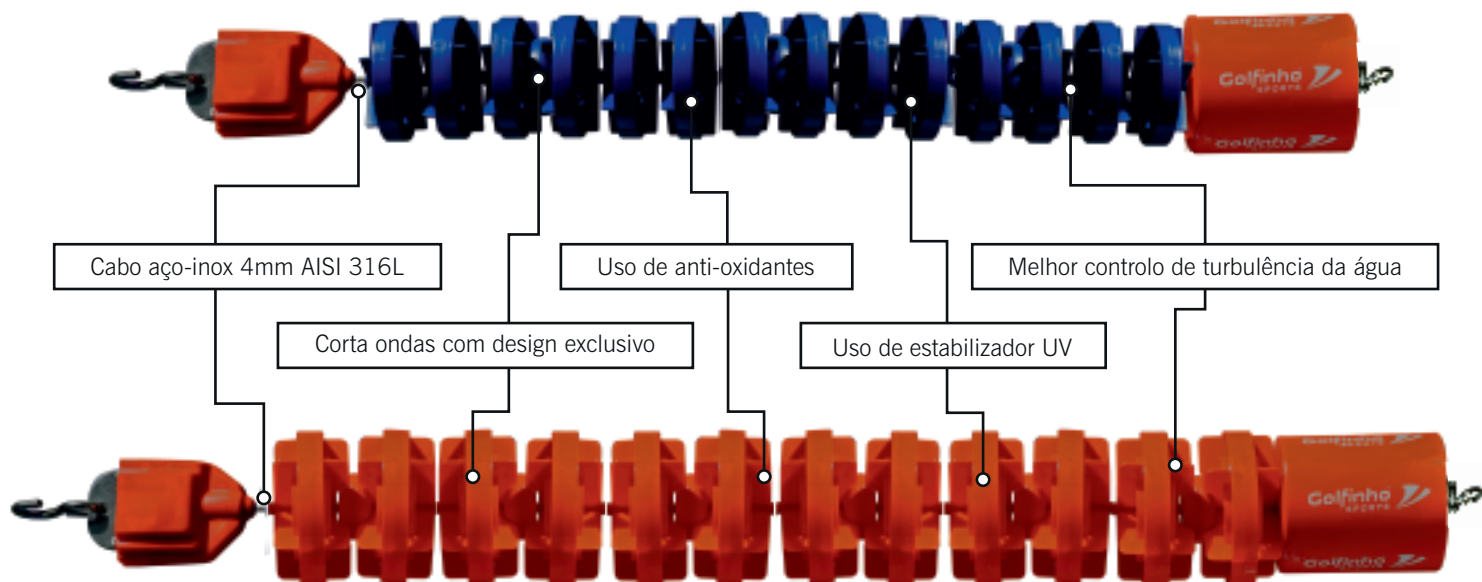

Referências disponíveis

E5239.MTSS

Metro de separadores pista "Olympic" 100mm. Cabo Aço. Tensor especial para cabo de aço e mola estabilizadora não incluídos. Acessórios obrigatórios para cumprir as normas World Aquatics e de segurança europeias.

E5239.25SS

Separador de pista "Olympic" 100mm - 25m. Cabo Aço. Inclui tensor especial para cabo de aço e mola estabilizadora de acordo com as normas World Aquatics.

E5239.50SS

Separador de pista "Olympic" 100mm - 50m. Cabo Aço. Inclui tensor especial para cabo de aço e mola estabilizadora de acordo com as normas World Aquatics.

E5304.MTSS

Metro de separadores pista "Olympic" PRO 150mm. Cabo Aço. Tensor especial para cabo de aço e mola estabilizadora não incluídos. Acessórios obrigatórios para cumprir as normas World Aquatics e de segurança europeias.

E5304.25SS

Separador de pista "Olympic" PRO 150mm - 25m. Cabo Aço. Inclui tensor especial para cabo de aço e mola estabilizadora de acordo com as normas World Aquatics.

E5304.50SS

Separador de pista "Olympic" PRO 150mm - 50m. Cabo Aço. Inclui tensor especial para cabo de aço e mola estabilizadora de acordo com as normas World Aquatics.