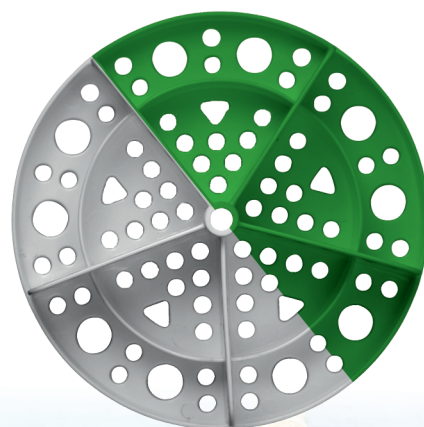

# Separadores de Pista Olympic

*Design Exclusivo Golfinho Sports®*

Olympic

Olympic PRO

Imagem meramente ilustrativa.

Os separadores de pista Olympic 100mm e Olympic PRO 150mm são compostos por uma nova tecnologia de corta-ondas com design exclusivo Golfinho Sports®, que tem como objetivo principal aumentar o bloqueio de ondas entre pistas na piscina. Os vários microdonuts colocados em pontos específicos ao longo do separador garantem a sua flutuabilidade.

Fabricados em polietileno de alta densidade mais suave, mais flexível e com resistência superior aos raios UV, os novos separadores de pista são ideais para piscinas de competição. Para além disso, cumprem as normas World Aquatics e de segurança europeias.

## Características

	Olympic	Olympic PRO
Ideal para piscinas de 25 metros	✓	✓
Ideal para piscinas de 50 metros	✗	✓
Eficácia do corte das ondas	+	++
Tamanho do corta ondas	100mm	150mm
Fabricado em PEHD mais suave	✓	✓
Compatíveis com acessórios de fixação/arrumação	✓	✓
Durabilidade	++	++
Cumpre os Regulamentos da World Aquatics	✓	✓