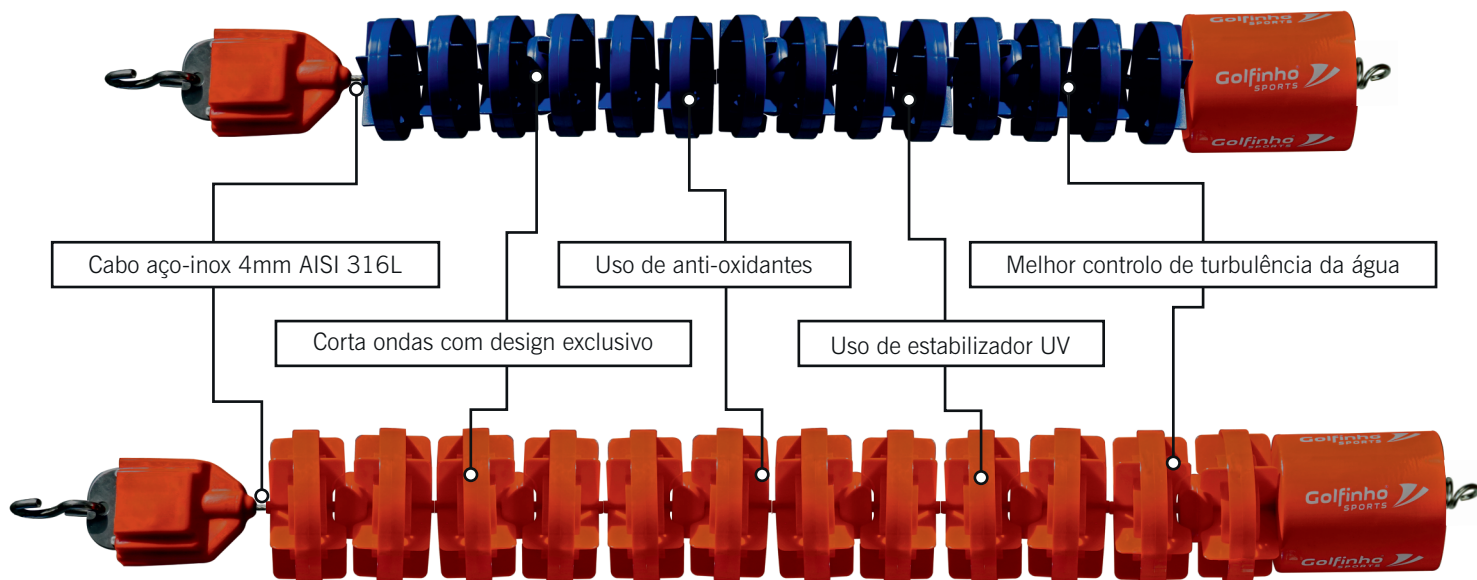

Referências disponíveis

E5239.MTSS

Metro de separadores pista "Olympic" 100mm. Cabo Aço. Tensor especial para cabo de aço e mola estabilizadora não incluídos. Acessórios obrigatórios para cumprir as normas World Aquatics e de segurança europeias.

E5239.25SS

Separador de pista "Olympic" 100mm - 25m. Cabo Aço. Inclui tensor especial para cabo de aço e mola estabilizadora de acordo com as normas World Aquatics.

E5239.50SS

Separador de pista "Olympic" 100mm - 50m. Cabo Aço. Inclui tensor especial para cabo de aço e mola estabilizadora de acordo com as normas World Aquatics.

E5304.MTSS

Metro de separadores pista "Olympic" PRO 150mm. Cabo Aço. Tensor especial para cabo de aço e mola estabilizadora não incluídos. Acessórios obrigatórios para cumprir as normas World Aquatics e de segurança europeias.

E5304.25SS

Separador de pista "Olympic" PRO 150mm - 25m. Cabo Aço. Inclui tensor especial para cabo de aço e mola estabilizadora de acordo com as normas World Aquatics.

E5304.50SS

Separador de pista "Olympic" PRO 150mm - 50m. Cabo Aço. Inclui tensor especial para cabo de aço e mola estabilizadora de acordo com as normas World Aquatics.