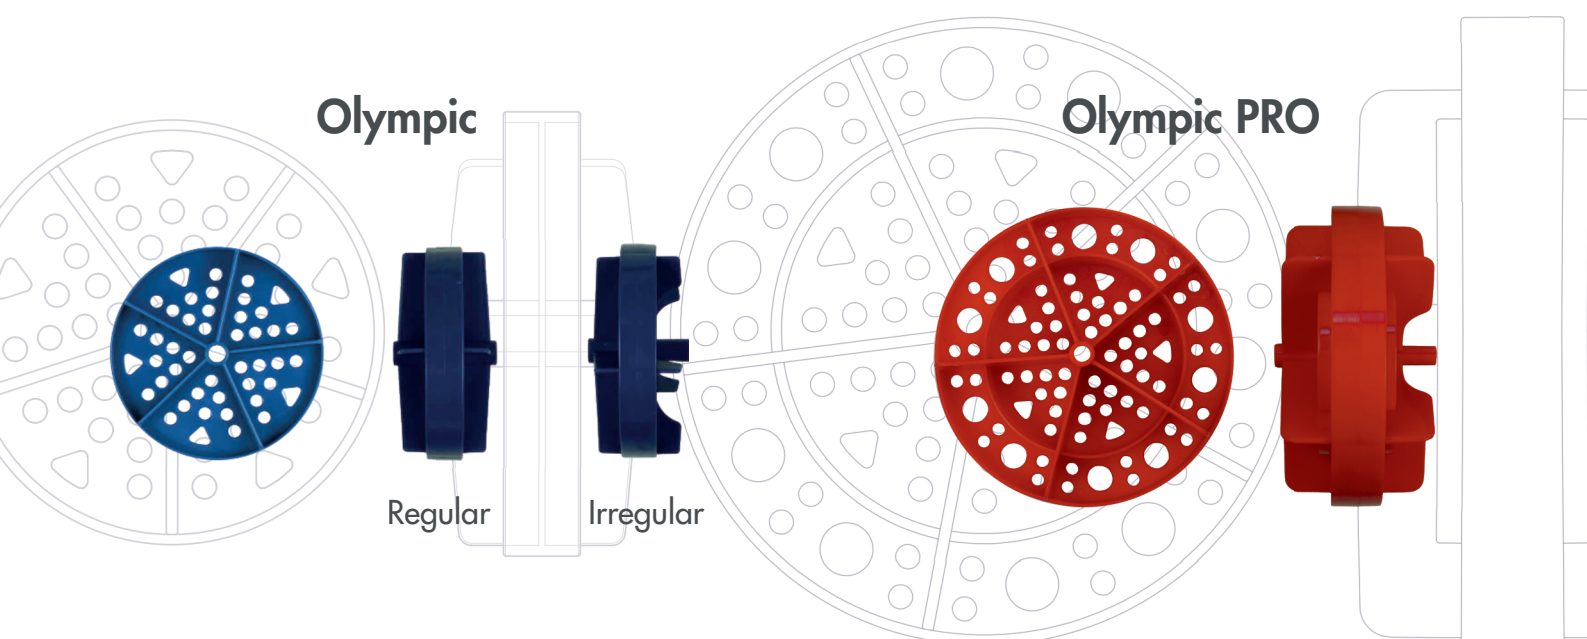

Referências disponíveis

E5239.MTSS

Metro de separadores pista "Olympic" 100mm. Cabo Aço. Tensor especial para cabo de aço e mola estabilizadora não incluídos. Acessórios obrigatórios para cumprir as normas World Aquatics e de segurança europeias.

E5239.25SS

Separador de pista "Olympic" 100mm - 25m. Cabo Aço. Inclui tensor especial para cabo de aço e mola estabilizadora de acordo com as normas World Aquatics.

E5239.50SS

Separador de pista "Olympic" 100mm - 50m. Cabo Aço. Inclui tensor especial para cabo de aço e mola estabilizadora de acordo com as normas World Aquatics.

E5304.MTSS

Metro de separadores pista "Olympic" PRO 150mm. Cabo Aço. Tensor especial para cabo de aço e mola estabilizadora não incluídos. Acessórios obrigatórios para cumprir as normas World Aquatics e de segurança europeias.

E5304.25SS

Separador de pista "Olympic" PRO 150mm - 25m. Cabo Aço. Inclui tensor especial para cabo de aço e mola estabilizadora de acordo com as normas World Aquatics.

E5304.50SS

Separador de pista "Olympic" PRO 150mm - 50m. Cabo Aço. Inclui tensor especial para cabo de aço e mola estabilizadora de acordo com as normas World Aquatics.